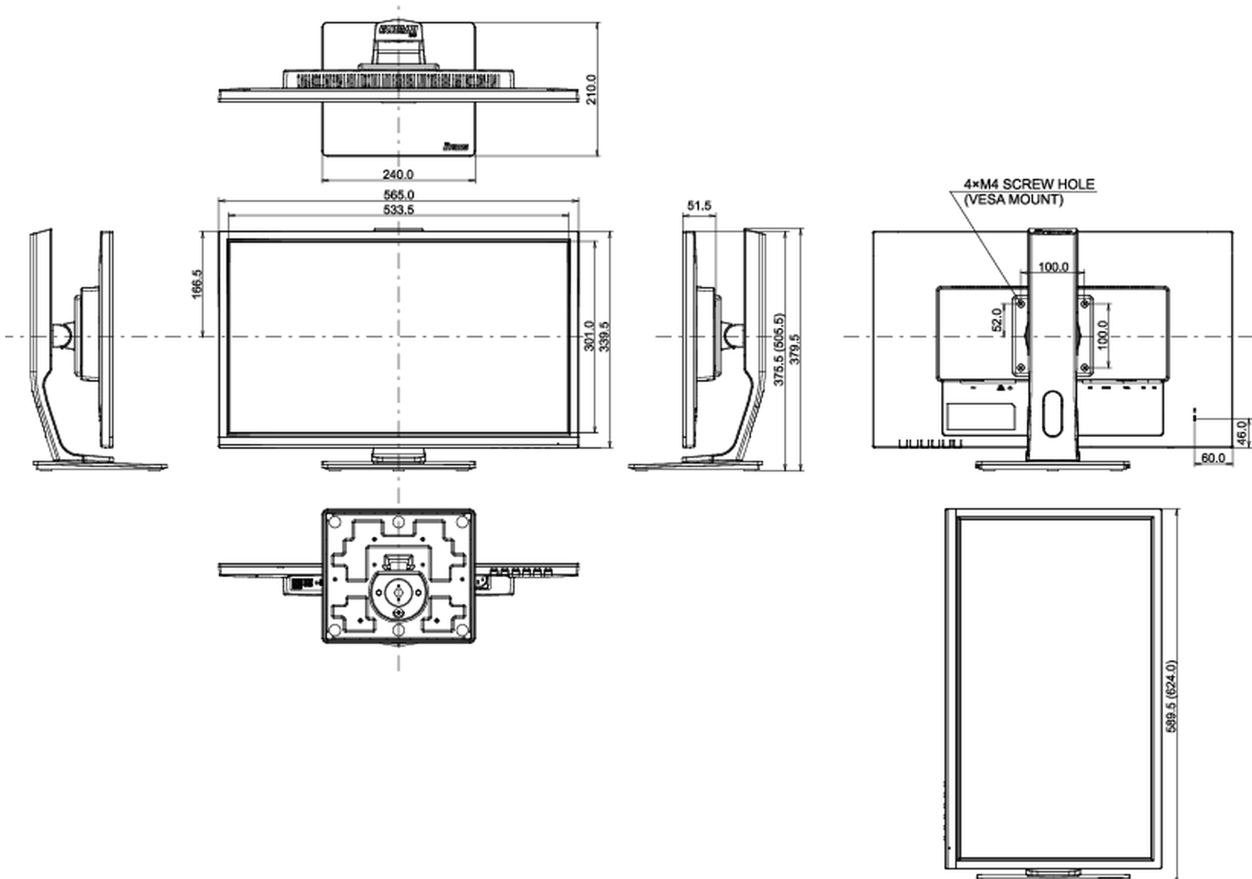

Kable

zasilający, USB, HDMI

Pozostałe

skrócona instrukcja obsługi, instrukcja bezpieczeństwa

06 ZARZĄDZANIE ENERGIĄ

Zasilacz

wewnętrzny

Zasilanie

AC 100 - 240V, 50/60Hz

Zużycie energii

18W typowo, 0.5W stand by, 0.5W off mode

07 ZRÓWNOWAŻONY ROZWÓJ

Certyfikaty

TCO Certified, CE, TÜV-GS, EAC, VCCI-B, PSE, RoHS support, ErP, ENERGY STAR®, WEEE, EPEAT, REACH

Klasa efektywności energetycznej (Regulation (EU) 2017/1369)

E

EPEAT Bronze

EPEAT to program wspierania zakupu technologii informatycznych przyjaznych środowisku. Certyfikat EPEAT Bronze oznacza, że produkt spełnia wszystkie obowiązkowe kryteria wymagane do uzyskania certyfikatu EPEAT. Certyfikat jest ważny tylko po zarejestrowaniu przez iiyama danego produktu. Aby sprawdzić stan rejestracji w swoim państwie, wejdź na stronę www.epeat.net.

REACH SVHC

powyżej 0.1% ołowiu

08 WYMIARY / WAGA

Wymiary produktu szer. x wys. x gł.

565.5 x 375.5 (505.5) x 210mm

Waga (bez pudła)

5.1kg

Kod EAN

4948570117376